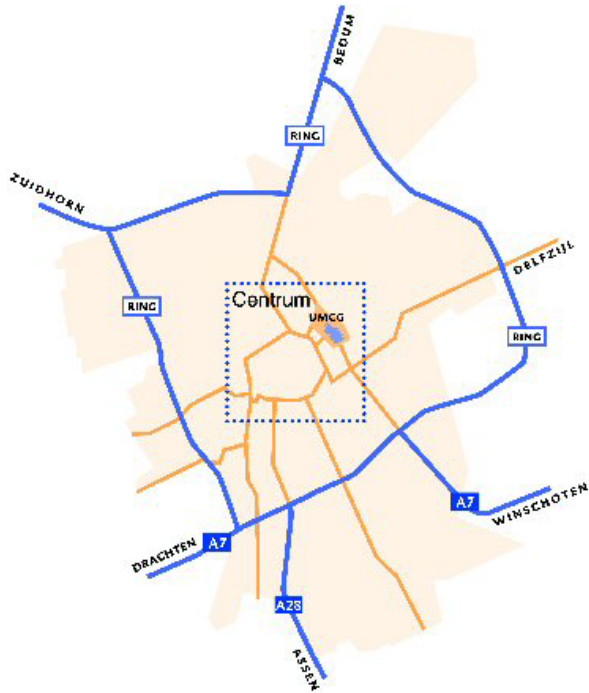

Routebeschrijving UMCG/UCP GEBOUW – parkeergarage Noord

Universitair Medisch Centrum Groningen
Hanzeplein 1
9713 GZ Groningen
Telefoon (050) 361 61 61

Let op:

De bewegwijzering richting **UMCG Noord** volgen **en niet** UMCG-hoofdingang!

Met de auto naar parkeergarage Noord

- Vanaf A28 en A7 op het Julianaplein richting Hoogezand
- Borden UMCG-Noord volgen
- Over de brug van het Eemskanaal bij de 1^e stoplichten rechtdoor (Petrus Campersingel)
- Doorrijden, bij de 3^e stoplichten linksaf slaan (Vrydemalaan)
- Na 50 meter linksaf, u rijdt hierna via de nieuwe Vrydemalaan het UMCG terrein op
- Bij de 1^e afslag rechts (op het UMCG-terrein) is de ingang van de parkeergarage Noord

Met het Openbaar Vervoer vanaf Centraal Station

U kunt het UCP (UMCG) goed bereiken met het openbaar vervoer. Zowel stads- als streekbussen rijden vanaf het Centraal station in ongeveer tien minuten naar het UCP (UMCG). De volgende stadsbuslijnen stoppen bij ingang Noord van het ziekenhuis.